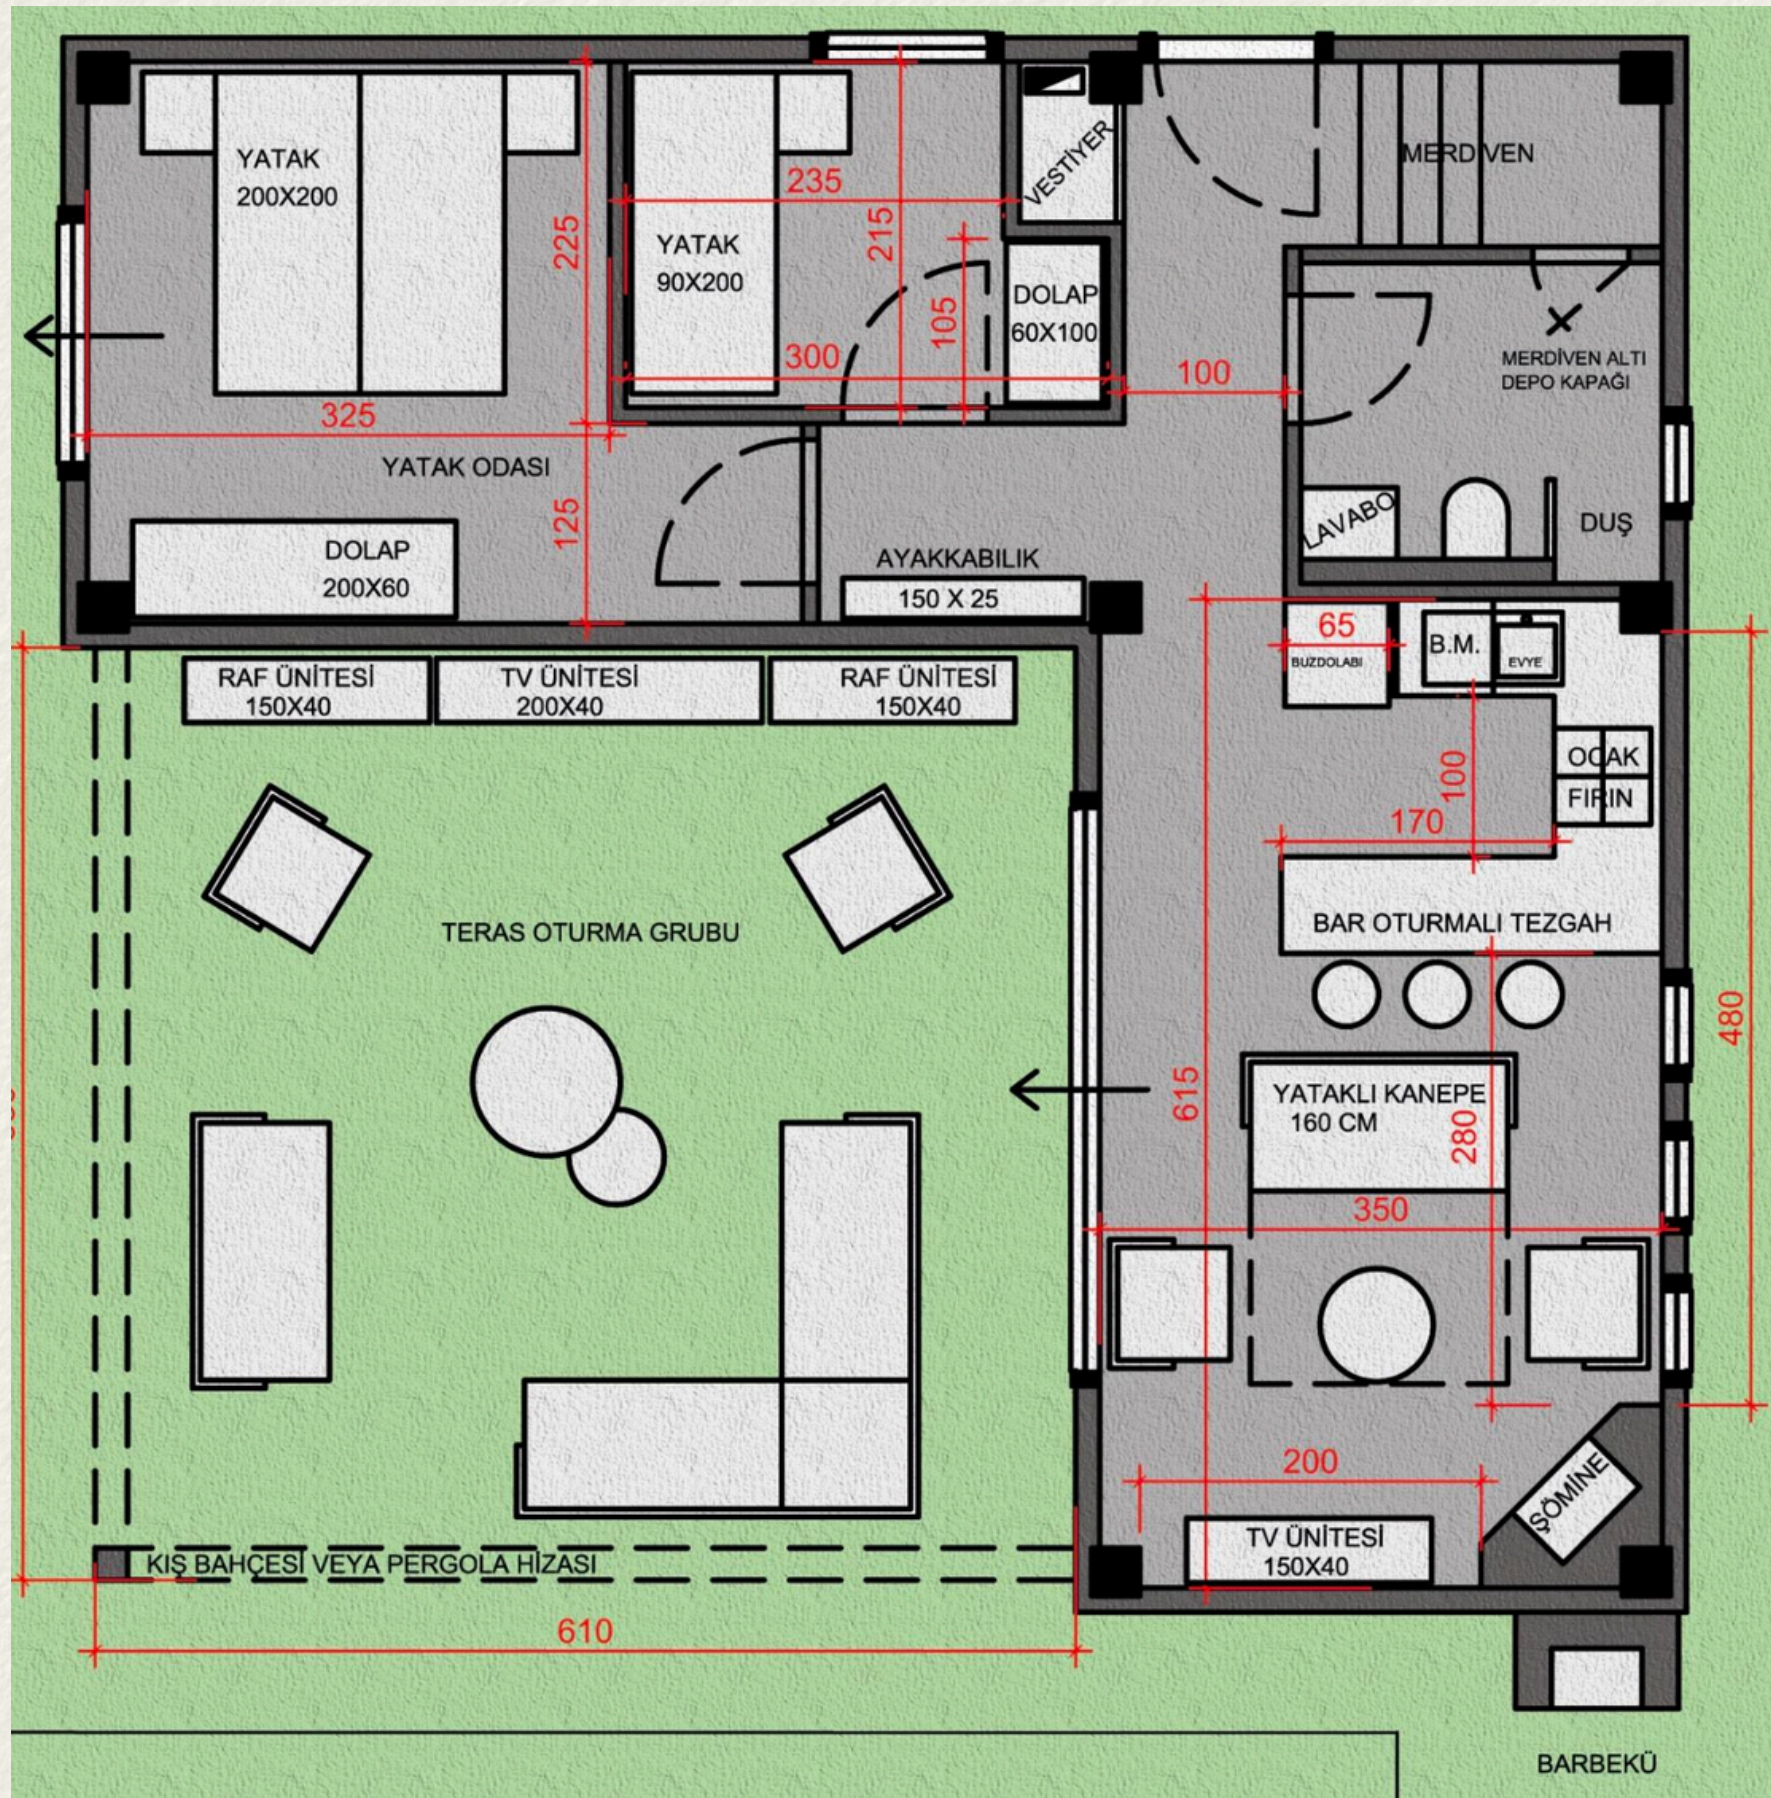

Midilli Adası

20 nolu villa

site girişi

sosyal tesis

fotoğraf villamıza aittir

villamızda açık pergola ve yüzme havuzu tamamlanmıştır

iç mekanda gömme dolap, ayakkabılık ilaveleri yaptırılmıştır

mutfak dolapları ve tezgahı özel yapımdır, mutfakta ekstra boy dolap eklenmiştir

ocak, fırın, davlumbaz ankastre set mevcuttur

fotoğraf villamıza aittir

fotoğraf villamıza aittir

fotoğraf villamıza aittir (500 m2 net bahçe alanı -
düz, eğimsiz, panoramik manzaralı)

GİRİŞ

ODA 2

ODA 1

HAVUZ

TERAS

ZEMİN KAT PLANI

1. KAT PLANI

rölöve iç ölçüler villamıza aittir; iç dekorasyon öneri föyü ayrıca mevcuttur